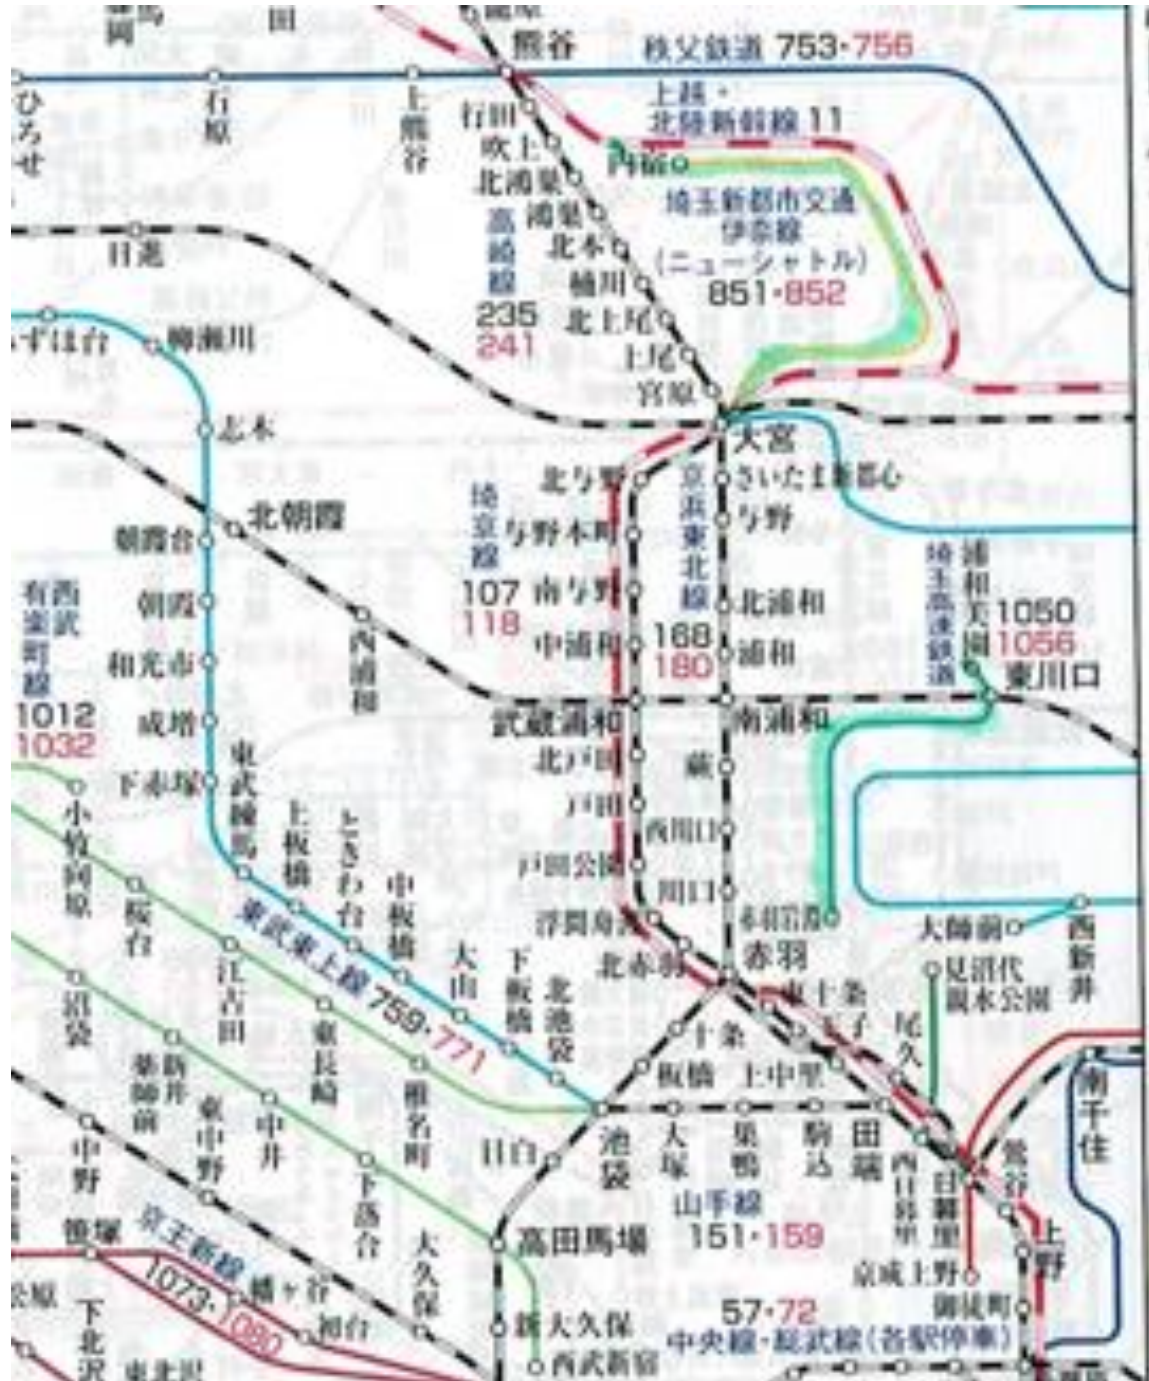

路線	区間	営業キロ	踏破日
多摩都市モノレール	多摩センター～上北台	16.0	20040717(土)
埼玉新都市交通	大宮～内宿	12.7	20130223(土)
千葉都市モノレール		15.2	
1号線・2号線	千葉みなと～千葉～千城台	13.5	
1号線	千葉～県庁前	1.7	20141018(土)
埼玉高速鉄道	赤羽岩淵～浦和美園	14.6	20091205(土)

※1. 本シリーズの他に、2020 年 9 月 2 日、国立国会図書館に納本した”日本縦断の旅” PDF（稚内～鹿児島：営業キロ 2,916.9km:6 編構成）がある。

※2. “日本横断歩き鉄の旅” PDF シリーズとして、国立国会図書館納本状況

巻数	構成編	表紙例示路線	納本時期	総営業キロ
第 1 巻	第 1 編～8	中央・関西本線他	2021 年 1 月 11 日	2,308.4km
第 2 巻	第 9 編～16	羽越・長崎本線他	2021 年 8 月 23 日	1,893.8km
第 3 巻	第 17 編～24	総武本線・小海線他	2022 年 1 月 27 日	1,355.4km

※3. わいわい会とは高松一高同窓の歩き会。

＜多摩都市モノレールノートパソコン路線図＞

< 埼玉新都市交通・埼玉高速鉄道の路線図 >

<千葉都市モノレールの路線図>

多摩都市モノレール (第14回わいわい会にて踏破)

No1. 多摩センター駅
20040717 (土) 16:50

20230405 (水) 17:44

No2. 松が谷駅
20040717 (土) 16:35

20230405 (水) 17:24

No3. 大塚・帝京大学駅
20040717 (土) 16:25/20230405 (水) 15:08

多摩都市モノレール

 <p>中央大学・明星大学駅 Chuo University・Meiji University Station</p>	 <p>中央大学・明星大学駅 Chuo University・Meiji University Station</p>
<p>No4. 中央大学・明星大学駅 20040717 (土)</p>	<p>20230405 (水) 16:56</p>
	
<p>No5. 多摩動物公園駅 20040717 (土) 15:45/20230405 (水) 16:23</p>	
	
<p>No6. 程久保駅 20040717 (土)</p>	<p>大河ドラマ「新選組フェスタ In 費の」 会場</p>