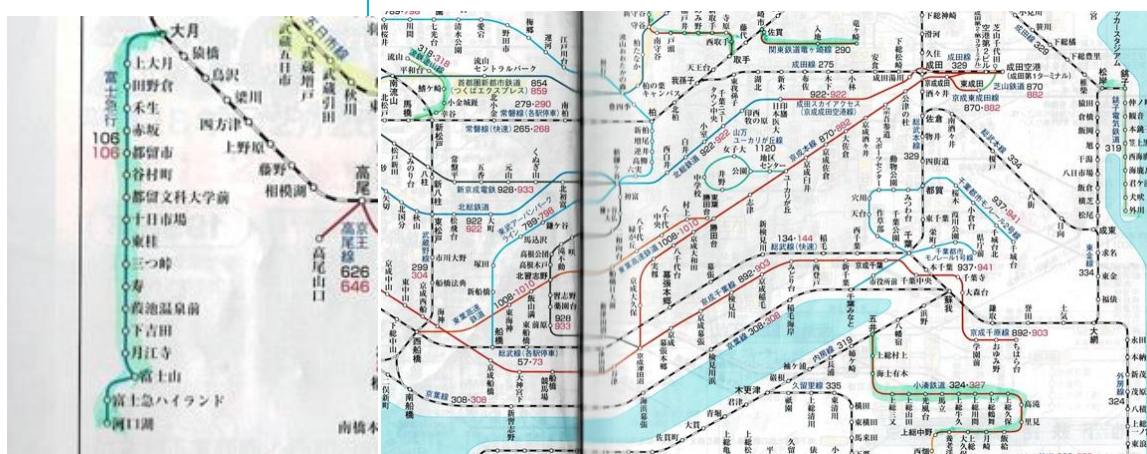

第 37 編（日本横断歩き鉄の旅）

# 富士急行・関東鉄道 小湊鉄道・銚子電鉄・流鉄

大月駅

2022 年 1 月 18 日 歩く鉄道作家 檜原 勉

富士急行・関東鉄道・小湊鉄道・銚子電鉄・流鉄

本編は、”日本横断歩き鉄の旅”のうち、富士急行（大月～河口湖：26.6 km）、関東鉄道（取手～下館：51.1 km, 佐貫～竜ヶ崎：4.5 km）、小湊鉄道（五井～上総中野：39.1 km）、銚子電鉄（銚子～外川：6.4 km）そして流鉄（馬橋～流山：5.7 km）について”各駅舎立ち寄り鉄道つたい歩き”による視点からまとめたPDF 旅記録である。（2002年4月～2007年9月）

※4. 銚子電鉄は”銚子電気鉄道”、流鉄は”流鉄流山線”を指す。

富士急行

流鉄

関東鉄道（常総線、竜ヶ崎線）

小湊鉄道

銚子電鉄

富士急行

No1. 大月駅  
20060603 (土) 17:55