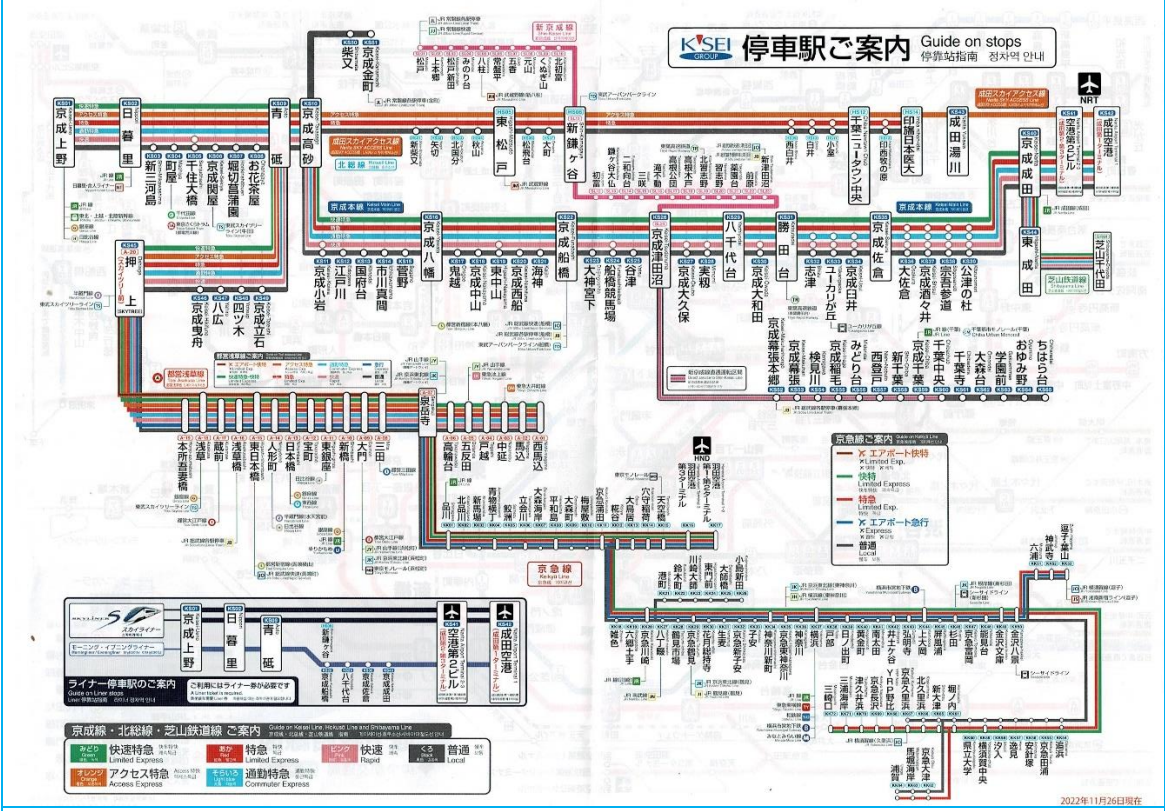

<京成電鉄・新京成電鉄・北総鉄道などの路線図