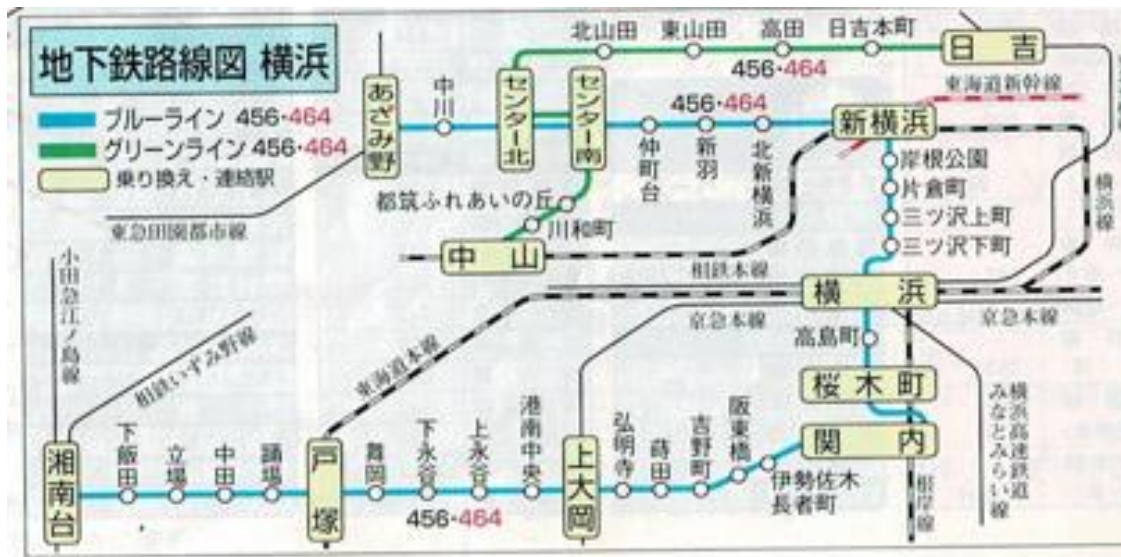

<横浜地下鉄>