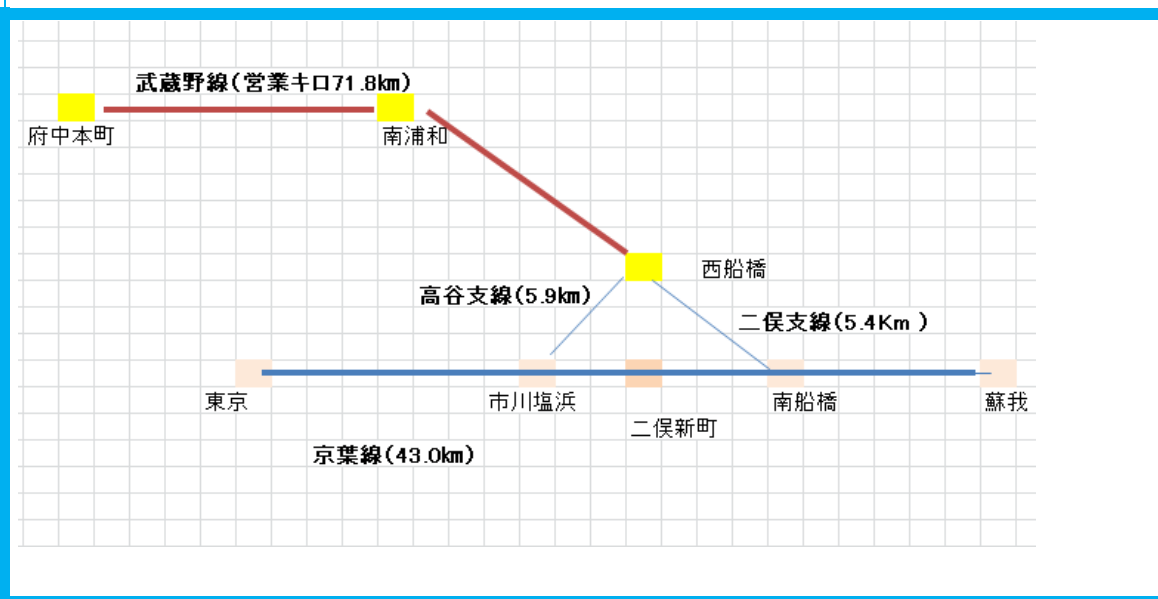

新習志野駅への路

京葉線

No33. 南船橋駅

20021019 (土) 16:20/20211029 (金) 10:18

No34. 二俣新町駅

20021019 (土) 17時 30 分/20211029 (金) 11:25

京葉線

No36. 市川塩浜駅
20010505 (金) /20211029 (金) 12:48